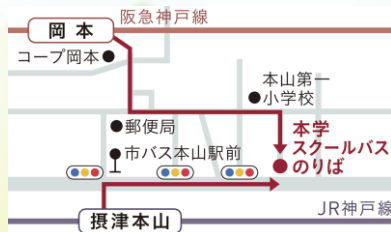

2023年7月24日(月)～8月31日(木)

★8/7(月)～8/17(木)、土曜日・日曜日・祝日は休館です  
新型コロナウイルス感染症拡大の状況により中止する場合があります。

開館時間

9:10～16:50

対 象

中学生・高校生

付き添いの友人・保護者の方も1名まで一緒にご利用いただけます  
(女性限定、保護者は男性も可)

必要な物

生徒証・オープンライブラリーチケット(本紙裏面)

アクセス

スクールバス時刻表

JR摂津本山駅、阪急岡本駅から山手幹線沿いに東へ300mの  
スクールバス乗り場からスクールバスをご利用ください

【お問い合わせ】

甲南女子大学 図書館 〒658-0001 神戸市東灘区森北町6-2-23

TEL 078-413-3097 Email toshokan@konan-wu.ac.jp

図書館HPで利用できる日時をご確認の上、ご来館ください。