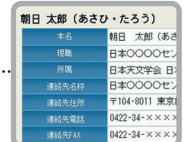

※はオプションです。ご利用できません。